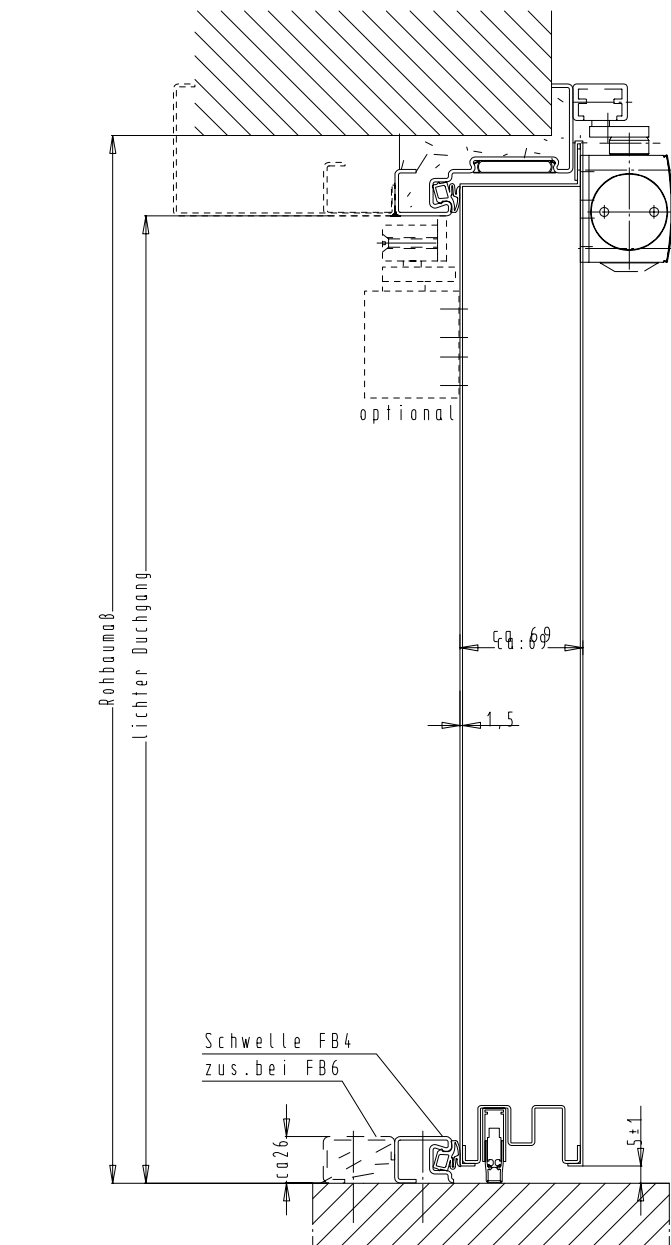

Die Klasse der Einbauwand muss wenigstens der Beschussklasse der Tür entsprechen.

Detail Verglasung / Sockel
siehe Vertikalschnitt

FRANZEN
Feuerschutztüren

Zechenring 23; 41836 Hückelhoven

**Einflügelige beschusshemmende
Sicherheitstür FB4
"System Schröders FBN-1"**

Horizontalschnitt

eckige Verglasung

Li.O. 450 x 450 bis
2700 x 21000
(Achtung Gewicht beachten!
ca. 123kg/m²)

sicherer Bereich

Gefahrenseite

Gr: 52

Glasscheibe

(nur) FB4

Typ Promaglas BR4 NS

Einbau- bzw. Zargenvarianten
siehe Horizontalschnitt

FRANZEN
Feuerschutztüren

Zechenring 23; 41836 Hückelhoven

**Einflügelige beschusshemmende
Sicherheitstür FB4
"System Schröders FBN-1"**

Vertikalschnitt