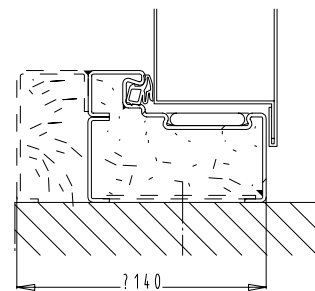

sicherer Bereich

Gefahrenseite

Gr: 52

Glasscheibe

(nur) FB4

Typ Promaglas BR4 NS