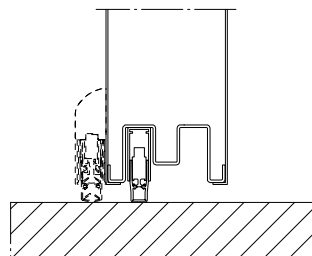

Die Klasse der Einbauwand muss wenigstens der Beschussklasse der Tür entsprechen.

Detail Verglasung / Sockel
siehe Vertikalschnitt

FRANZEN
Feuerschutztüren

Zechenring 23; 41836 Hückelhoven

**Einflügelige beschusshemmende
Sicherheitstür FB4
"System Schröders FBN-1"**

Horizontalschnitt

eckige Verglasung

Li.O. 450 x 450 bis
2700 x 21000
(Achtung Gewicht beachten!
ca. 123kg/m²)

sicherer Bereich

Gefahrenseite

Gr: 52

Glasscheibe

(nur) FB4

Typ Promaglas BR4 NS

Einbau- bzw. Zargenvarianten
siehe Horizontalschnitt

FRANZEN
Feuerschutztüren

Zechenring 23; 41836 Hückelhoven

**Einflügelige beschusshemmende
Sicherheitstür FB4
"System Schröders FBN-1"**